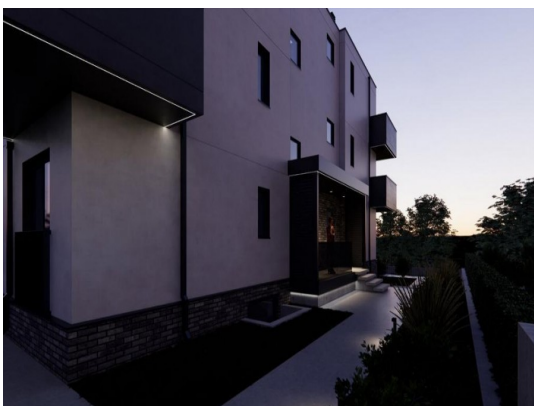

RM Soluzioni Immobiliari

via Mar Jonio, 25 - 44020 Lido degli Scacchi (FE)

Mail: info@rmsoluzioniimmobiliari.com Web: rmsoluzioniimmobiliari.com

Tel: +39 0533.381686 - +39 0533.382310

Localita :	Medulin
Codice :	05171
Superficie immobile :	78 m2
Superficie particela :	0 m2
Distanza dal centro :	600 m
Distanza dal mare :	100 m
Vista sul mare :	Si
Parcheggio :	Si
Garage :	Si
Cantina :	Si
Aria condizionata :	No
Ascensore :	No
Riscaldamento centralizzato :	No
Piano :	2
Numero di piani :	1
Numero di camere da letto :	2
Numero di bagni :	2
Anno di costruzione :	2024
Possibilita d'ampliamento :	No
Efficienza energetica :	Non specificato