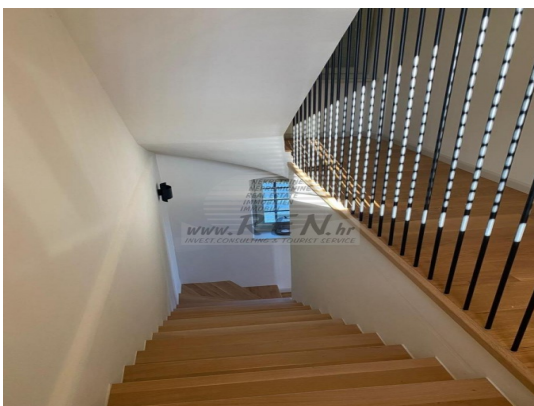

RM Soluzioni Immobiliari

via Mar Jonio, 25 - 44020 Lido degli Scacchi (FE)

Mail: info@rmsoluzioniimmobiliari.com Web: rmsoluzioniimmobiliari.com

Tel: +39 0533.381686 - +39 0533.382310

Localita :	Buje
Codice :	05027
Superficie immobile :	170 m2
Superficie particela :	85 m2
Distanza dal centro :	300 m
Distanza dal mare :	14000 m
Vista sul mare :	Si
Parcheggio :	Si
Garage :	No
Cantina :	No
Aria condizionata :	No
Ascensore :	No
Riscaldamento centralizzato :	No
Piano :	n/a
Numero di piani :	3
Numero di camere da letto :	3
Numero di bagni :	3
Anno di costruzione :	1900
Possibilita d'ampliamento :	No
Efficienza energetica :	Non specificato

Prezzo :	3.900.000 Kn
Prezzo :	520.000 €

Immobili di lusso Istria, vendo casa di pietra, dintorni Buje-Buie

Una lussuosa casa in pietra con una delle viste più belle dell'Istria si trova in un ambiente piccolo e tranquillo vicino al centro della città di Buie. La proprietà è stata adattata secondo gli standard ecologici, esclusivamente con materiali naturali come pietra, legno, il giardino è decorato esclusivamente con piante domestiche, aromatiche come lavanda, rosmarino, salvia, ulivo e fico che emanano odori