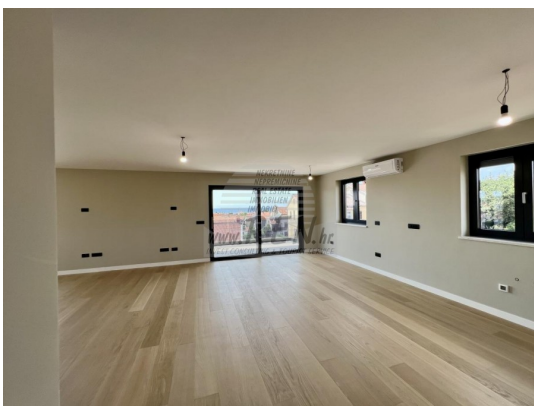

RM Soluzioni Immobiliari

via Mar Jonio, 25 - 44020 Lido degli Scacchi (FE)

Mail: info@rmsoluzioniimmobiliari.com Web: rmsoluzioniimmobiliari.com

Tel: +39 0533.381686 - +39 0533.382310

Localita :	Poreč
Codice :	04998
Superficie immobile :	253 m2
Superficie particela :	0 m2
Distanza dal centro :	900 m
Distanza dal mare :	500 m
Vista sul mare :	Si
Parcheggio :	Si
Garage :	Si
Cantina :	Si
Aria condizionata :	No
Ascensore :	No
Riscaldamento centralizzato :	No
Piano :	2
Numero di piani :	3
Numero di camere da letto :	5
Numero di bagni :	5
Anno di costruzione :	2023
Possibilita d'ampliamento :	No
Efficienza energetica :	Non specificato

Prezzo :	
Prezzo :	su richiesta €

Immobili di lusso Istria, vendo appartamento, Poreč-Parenzo, centro

L'appartamento a Poreč ha un totale di 253,30 m2, situato in secondo piano + terrazza sul tetto, in costruzione, dista 5 min. (500m) dal mare e dalle bellissime spiagge, dista 5 min. (900m) dal centro città di Poreč-Parenzo. L'appartamento è composto da cucina/soggiorno/sala da pranzo, 5 camere da letto, 5 bagni, terrazzo. E' dotato di aria condizionata,