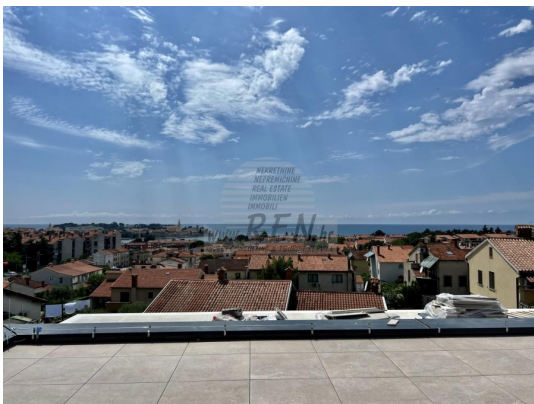

RM Soluzioni Immobiliari

via Mar Jonio, 25 - 44020 Lido degli Scacchi (FE)

Mail: info@rmsoluzioniimmobiliari.com Web: rmsoluzioniimmobiliari.com

Tel: +39 0533.381686 - +39 0533.382310

Localita :	Poreč
Codice :	04998
Superficie immobile :	253 m2
Superficie particela :	0 m2
Distanza dal centro :	900 m
Distanza dal mare :	500 m
Vista sul mare :	Si
Parcheggio :	Si
Garage :	Si
Cantina :	Si
Aria condizionata :	No
Ascensore :	No
Riscaldamento centralizzato :	No
Piano :	2
Numero di piani :	3
Numero di camere da letto :	5
Numero di bagni :	5
Anno di costruzione :	2023
Possibilita d'ampliamento :	No
Efficienza energetica :	Non specificato

Prezzo :	
Prezzo :	su richiesta €

Immobili di lusso Istria, vendo appartamento, Poreč-Parenzo, centro

L'appartamento a Poreč ha un totale di 253,30 m2, situato in secondo piano + terrazza sul tetto, in costruzione, dista 5 min. (500m) dal mare e dalle bellissime spiagge, dista 5 min. (900m) dal centro città di Poreč-Parenzo. L'appartamento è composto da cucina/soggiorno/sala da pranzo, 5 camere da letto, 5 bagni, terrazzo. E' dotato di aria condizionata,

L'appartamento è ubicato a soli 200 m dal negozio, 100 m dal ristorante, 400 m dal mercato, dista 500 m dal medico, farmacia dista 500 m, aeroporto di Pola dista 60 km, l'aeroporto di Portorose dista 30 km, marina Poreč dista 200 m.