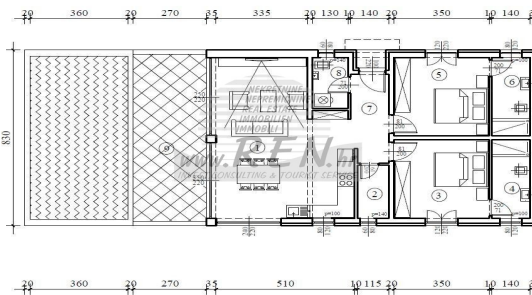

RM Soluzioni Immobiliari

via Mar Jonio, 25 - 44020 Lido degli Scacchi (FE)

Mail: info@rmsoluzioniimmobiliari.com Web: rmsoluzioniimmobiliari.com

Tel: +39 0533.381686 - +39 0533.382310

Localita :	Poreč
Codice :	04992
Superficie immobile :	88 m2
Superficie particela :	300 m2
Distanza dal centro :	500 m
Distanza dal mare :	10000 m
Vista sul mare :	Si
Parcheggio :	Si
Garage :	No
Cantina :	No
Aria condizionata :	No
Ascensore :	No
Riscaldamento centralizzato :	No
Piano :	Pianterreno
Numero di piani :	1
Numero di camere da letto :	2
Numero di bagni :	2
Anno di costruzione :	2024
Possibilita d'ampliamento :	No
Efficienza energetica :	Non specificato