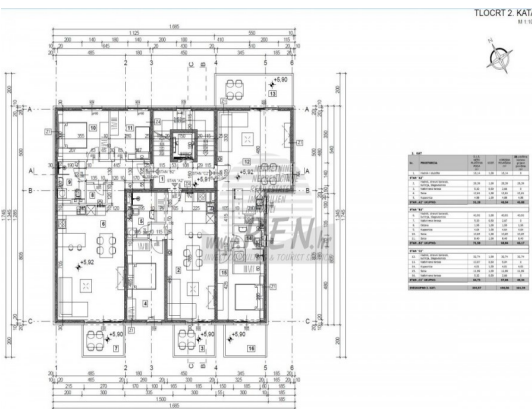

RM Soluzioni Immobiliari

via Mar Jonio, 25 - 44020 Lido degli Scacchi (FE)

Mail: info@rmsoluzioniimmobiliari.com Web: rmsoluzioniimmobiliari.com

Tel: +39 0533.381686 - +39 0533.382310

Localita :	Poreč
Codice :	04955
Superficie immobile :	73 m2
Superficie particela :	0 m2
Distanza dal centro :	800 m
Distanza dal mare :	1000 m
Vista sul mare :	No
Parcheggio :	Si
Garage :	No
Cantina :	No
Aria condizionata :	No
Ascensore :	No
Riscaldamento centralizzato :	No
Piano :	2
Numero di piani :	4
Numero di camere da letto :	2
Numero di bagni :	1
Anno di costruzione :	2023
Possibilita d'ampliamento :	No
Efficienza energetica :	Non specificato

Prezzo :	2.151.210 Kn
Prezzo :	286.828 €

Immobili di lusso Istria, vendo appartamento, dintorni Poreč-Parenzo

L'appartamento nelle vicinanze di Parenzo ha un totale di 68,84 m2, si trova al secondo piano, la fase di costruzione, dista 5 min. (1000m) dal mare e dalla bellissima spiaggia paesaggistica, 5 min. (800m) dal centro. L'appartamento è composto da cucina/soggiorno/sala da pranzo, 2 camere da letto, bagno, dispensa e terrazzo. È dotata di aria