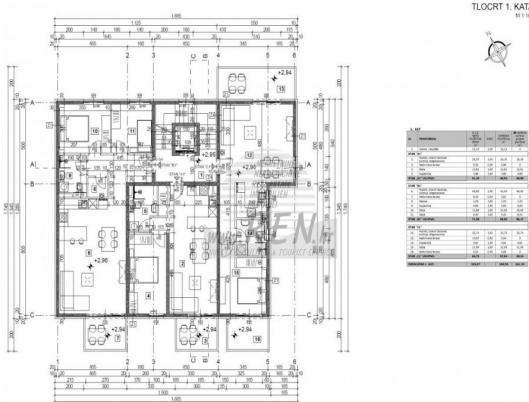

RM Soluzioni Immobiliari

via Mar Jonio, 25 - 44020 Lido degli Scacchi (FE)

Mail: info@rmsoluzioniimmobiliari.com Web: rmsoluzioniimmobiliari.com

Tel: +39 0533.381686 - +39 0533.382310

Localita :	Poreč
Codice :	04950
Superficie immobile :	69 m2
Superficie particela :	0 m2
Distanza dal centro :	800 m
Distanza dal mare :	1000 m
Vista sul mare :	No
Parcheggio :	Si
Garage :	No
Cantina :	No
Aria condizionata :	No
Ascensore :	No
Riscaldamento centralizzato :	No
Piano :	1
Numero di piani :	4
Numero di camere da letto :	2
Numero di bagni :	1
Anno di costruzione :	2023
Possibilita d'ampliamento :	No
Efficienza energetica :	Non specificato

Prezzo :	2.080.950 Kn
Prezzo :	277.460 €

Immobili di lusso Istria, vendo appartamento, dintorni Poreč-Parenzo

L'appartamento nelle vicinanze di Parenzo ha un totale di 68,84 m2, si trova al primo piano, la fase di costruzione, dista 5 min. (1000m) dal mare e dalla bellissima spiaggia paesaggistica, 5 min. (800m) dal centro. L'appartamento è composto da cucina/soggiorno/sala da pranzo, 2 camere da letto, bagno, dispensa e terrazzo. È dotata di aria