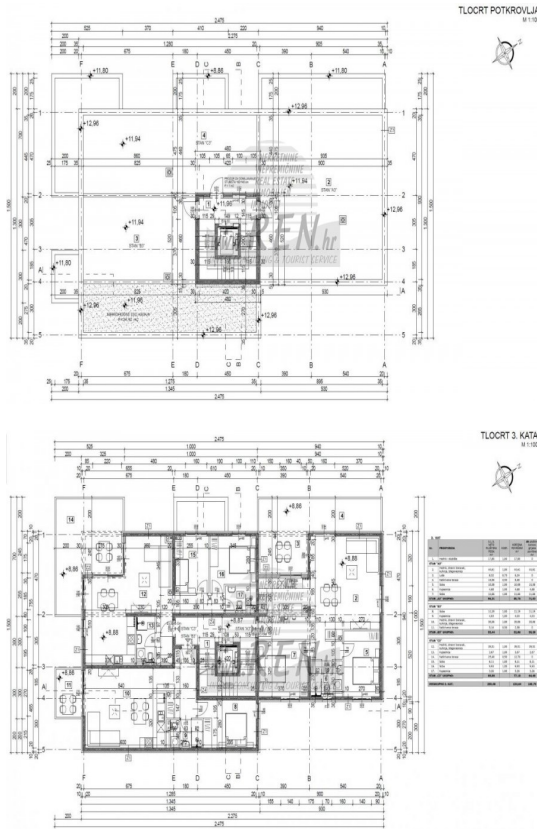

RM Soluzioni Immobiliari

via Mar Jonio, 25 - 44020 Lido degli Scacchi (FE)

Mail: info@rmsoluzioniimmobiliari.com Web: rmsoluzioniimmobiliari.com

Tel: +39 0533.381686 - +39 0533.382310

Localita :	Poreč
Codice :	04944
Superficie immobile :	67 m2
Superficie particela :	0 m2
Distanza dal centro :	800 m
Distanza dal mare :	1000 m
Vista sul mare :	Si
Parcheggio :	Si
Garage :	No
Cantina :	No
Aria condizionata :	No
Ascensore :	No
Riscaldamento centralizzato :	No
Piano :	3
Numero di piani :	4
Numero di camere da letto :	1
Numero di bagni :	1
Anno di costruzione :	2023
Possibilita d'ampliamento :	No
Efficienza energetica :	Non specificato