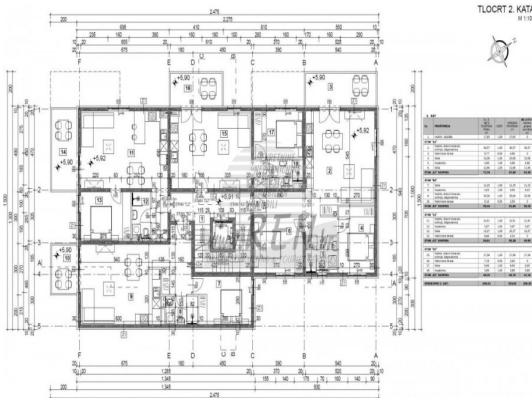

RM Soluzioni Immobiliari

via Mar Jonio, 25 - 44020 Lido degli Scacchi (FE)

Mail: info@rmsoluzioniimmobiliari.com Web: rmsoluzioniimmobiliari.com

Tel: +39 0533.381686 - +39 0533.382310

Localita :	Poreč
Codice :	04942
Superficie immobile :	54 m2
Superficie particela :	0 m2
Distanza dal centro :	800 m
Distanza dal mare :	1000 m
Vista sul mare :	No
Parcheggio :	Si
Garage :	No
Cantina :	No
Aria condizionata :	No
Ascensore :	No
Riscaldamento centralizzato :	No
Piano :	2
Numero di piani :	4
Numero di camere da letto :	1
Numero di bagni :	1
Anno di costruzione :	2023
Possibilita d'ampliamento :	No
Efficienza energetica :	Non specificato