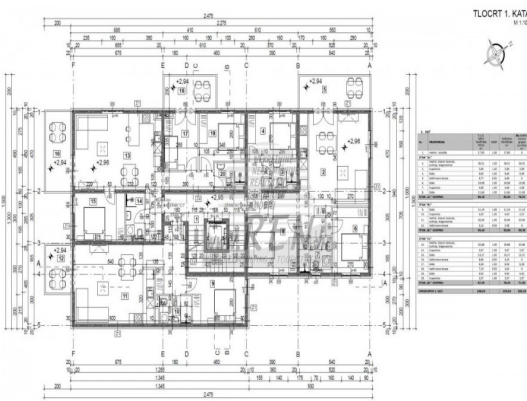

RM Soluzioni Immobiliari

via Mar Jonio, 25 - 44020 Lido degli Scacchi (FE)

Mail: info@rmsoluzioniimmobiliari.com Web: rmsoluzioniimmobiliari.com

Tel: +39 0533.381686 - +39 0533.382310

Localita :	Poreč
Codice :	04938
Superficie immobile :	84 m2
Superficie particela :	0 m2
Distanza dal centro :	800 m
Distanza dal mare :	1000 m
Vista sul mare :	Si
Parcheeggio :	No
Garage :	No
Cantina :	No
Aria condizionata :	No
Ascensore :	No
Riscaldamento centralizzato :	No
Piano :	1
Numero di piani :	4
Numero di camere da letto :	3
Numero di bagni :	2
Anno di costruzione :	2023
Possibilita d'ampliamento :	No
Efficienza energetica :	Non specificato

Prezzo :	2.091.945 Kn
Prezzo :	278.926 €

Immobili di lusso Istria, vendo appartamento, dintorni Poreč-Parenzo

L'appartamento nelle vicinanze di Parenzo ha un totale di 79,43 m2, si trova al primo piano, la fase di costruzione, dista 5 min. (1000m) dal mare e dalla bellissima spiaggia paesaggistica, 5 min. (800m) dal centro. L'appartamento è composto da cucina/soggiorno/sala da pranzo, 3 camere da letto, 2 bagni e 2 terrazzi. È dotata di aria condizionata,