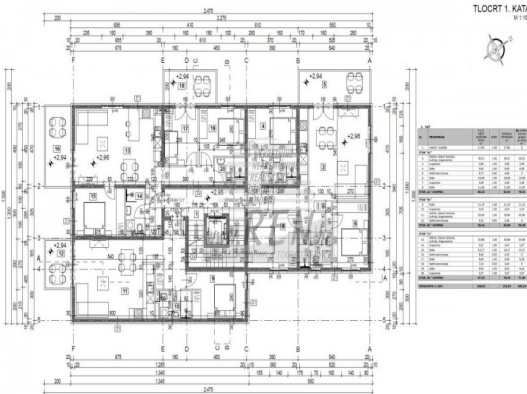

RM Soluzioni Immobiliari

via Mar Jonio, 25 - 44020 Lido degli Scacchi (FE)

Mail: info@rmsoluzioniimmobiliari.com Web: rmsoluzioniimmobiliari.com

Tel: +39 0533.381686 - +39 0533.382310

Localita :	Poreč
Codice :	04937
Superficie immobile :	57 m2
Superficie particela :	0 m2
Distanza dal centro :	800 m
Distanza dal mare :	1000 m
Vista sul mare :	No
Parcheggio :	Si
Garage :	No
Cantina :	No
Aria condizionata :	No
Ascensore :	No
Riscaldamento centralizzato :	No
Piano :	1
Numero di piani :	4
Numero di camere da letto :	1
Numero di bagni :	1
Anno di costruzione :	2023
Possibilita d'ampliamento :	No
Efficienza energetica :	Non specificato

Prezzo :	1.487.745 Kn
Prezzo :	198.366 €

Immobili di lusso Istria, vendo appartamento, dintorni Poreč-Parenzo

L'appartamento nelle vicinanze di Parenzo ha un totale di 52,86 m2, si trova al primo piano, la fase di costruzione, dista 5 min. (1000m) dal mare e dalla bellissima spiaggia paesaggistica, 5 min. (800m) dal centro. L'appartamento è composto da cucina/soggiorno/sala da pranzo, camera da letto, bagno e terrazzo. È dotata di aria condizionata,