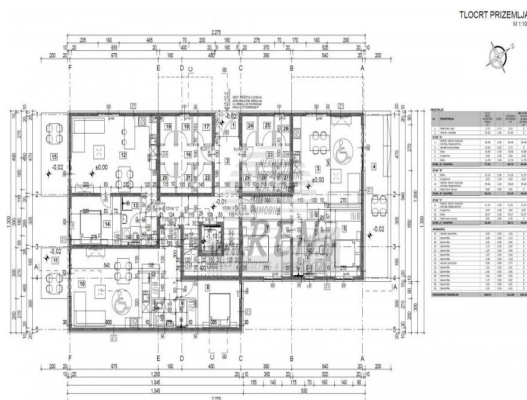

RM Soluzioni Immobiliari

via Mar Jonio, 25 - 44020 Lido degli Scacchi (FE)

Mail: info@rmsoluzioniimmobiliari.com Web: rmsoluzioniimmobiliari.com

Tel: +39 0533.381686 - +39 0533.382310

Localita :	Poreč
Codice :	04931
Superficie immobile :	59 m2
Superficie particela :	15 m2
Distanza dal centro :	800 m
Distanza dal mare :	1000 m
Vista sul mare :	No
Parcheggio :	Si
Garage :	No
Cantina :	No
Aria condizionata :	No
Ascensore :	No
Riscaldamento centralizzato :	No
Piano :	Pianterreno
Numero di piani :	4
Numero di camere da letto :	1
Numero di bagni :	1
Anno di costruzione :	2023
Possibilita d'ampliamento :	No
Efficienza energetica :	Non specificato